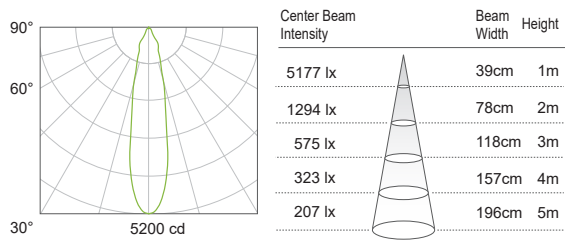

Medium 25°

Delivered Ourput : 1412 lm | CBCP : 4933 cd | Beam Angle : 26.8°

Wide 42°

Delivered Ourput : 1442 lm | CBCP : 3467 cd | Beam Angle : 36°

20W | 90CRI | 3000K

Spot 18°

Delivered Ourput : 1195 lm | CBCP : 5177cd | Beam Angle : 22°

Medium 25°

Delivered Ourput : 1177 lm | CBCP : 4113 cd | Beam Angle : 26.8°

Wide 42°

Delivered Ourput : 1202 lm | CBCP : 2889 cd | Beam Angle : 36°

Optional Accessory

Cross Baffle

SPECTER S3

Cross Baffle