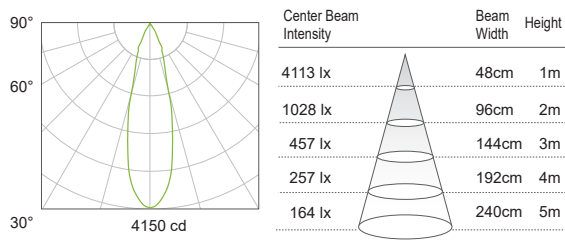

Ordering Code Information

PRODUCT	COLOR TEMPERATURE	FINISH	BEAM ANGLE	CRI	INPUT VOLTAGE
SP S3	27	WH	S	8	3E
SPECTER S3	27 (2700K) 30 (3000K) 35 (3500K) 40 (4000K)	WH (White) BK (Black) AL (Aluminium)	S (Spot) / 18 deg. M (Medium) / 25 deg. W (Wide) / 42 deg.	8 (80+ CRI) 9 (90+ CRI)	3E (120-277V, TRIAC/ELV) 3XGC (120-277, XICATO XGC Bluetooth)

Medium 25°

Delivered Ourput : 1412 lm | CBCP : 4933 cd | Beam Angle : 26.8°

Wide 42°

Delivered Ourput : 1442 lm | CBCP : 3467 cd | Beam Angle : 36°

20W | 90CRI | 3000K

Spot 18°

Delivered Ourput : 1195 lm | CBCP : 5177cd | Beam Angle : 22°

Medium 25°

Delivered Ourput : 1177 lm | CBCP : 4113 cd | Beam Angle : 26.8°

Wide 42°

Delivered Ourput : 1202 lm | CBCP : 2889 cd | Beam Angle : 36°

Optional Accessory

Cross Baffle

SPECTER S3

Cross Baffle