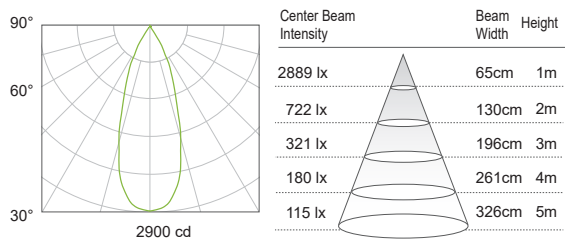

Medium 25°

Delivered Ourput : 1412 lm | CBCP : 4933 cd | Beam Angle : 26.8°

Wide 42°

Delivered Ourput : 1442 lm | CBCP : 3467 cd | Beam Angle : 36°

20W | 90CRI | 3000K

Spot 18°

Delivered Ourput : 1195 lm | CBCP : 5177cd | Beam Angle : 22°

Medium 25°

Delivered Ourput : 1177 lm | CBCP : 4113 cd | Beam Angle : 26.8°

Wide 42°

Delivered Ourput : 1202 lm | CBCP : 2889 cd | Beam Angle : 36°

Optional Accessory

Cross Baffle

SPECTER S3

Cross Baffle